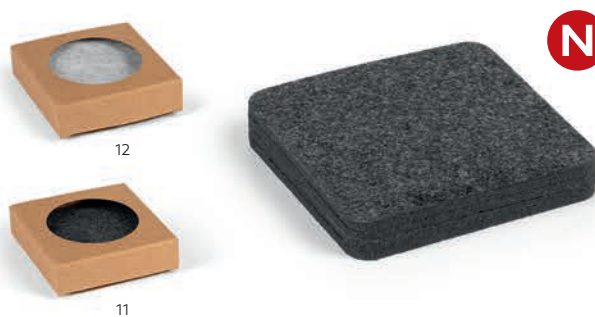

Rubik / 41.179.11

SET PODMETAČA, 10/1

Materijal: filc/bambus Dimenzija: 10.7 x 10.7 x 6 cm Pakovanje: 50/1
Preporučena štampa: sito

Polo / 41.181

SET PODMETAČA, 4/1

Materijal: filc Dimenzija: 10 x 10 x 1.8 cm Pakovanje: 72/1
Preporučena štampa: sito