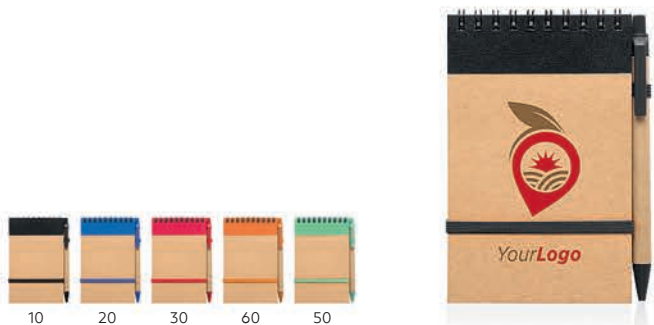

Format / 34.485

TROSLOJNA SAMOSKLOPIVA POKLON KUTIJA

Preporučena štampa: sito, digitalna štampa

Natura / 34.292.71

NOTES SA OLOVKOM

Dimenzija: 9,8 x 14 x 0,9 cm Pakovanje: 100/50/1

Preporučena štampa: sito, tampon, digitalna štampa