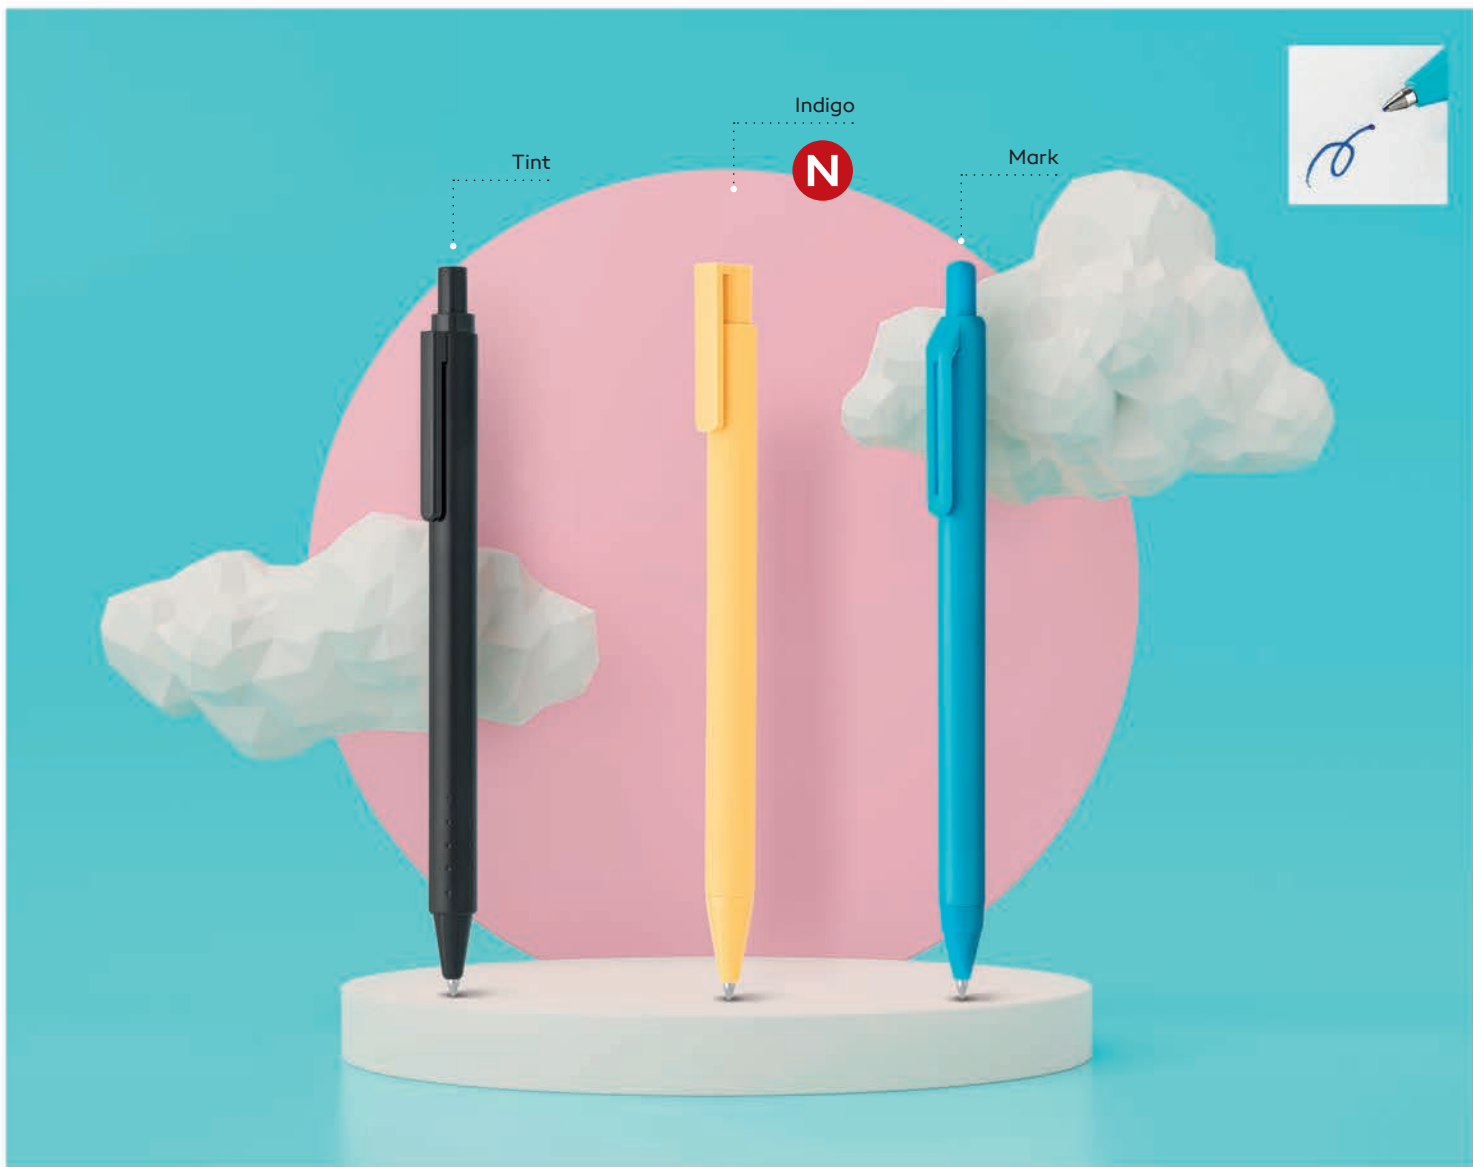

4

OLOVKE

Plastične olovke, drvene olovke,
metalne olovke, setovi olovaka

OLOVKE

Indigo / 10.206

PLASTIČNA HEMIJSKA OLOVKA

Boja mastila: plava Dimenzija: Ø1 x 14.6 cm

Pakovanje: 1000/50