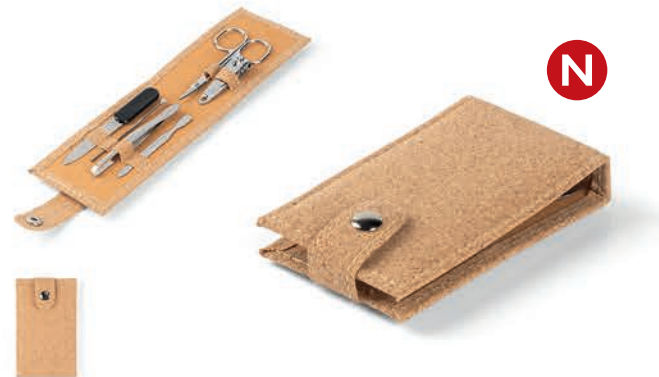

Barn / 32.306.71

MANIKIR SET, 6/1

Materijal: pluta Dimenzija: 11 x 6 x 5 cm

Pakovanje: 200/50/1

Preporučena štampa: laserska gravura, sito