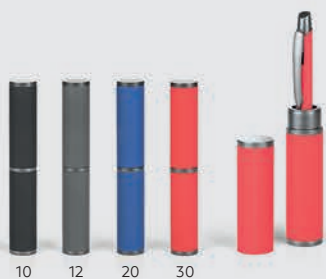

Zeta / 14.141

METALNA HEMIJSKA OLOVKA SA PAPIRNOM NAVLAKOM

Boja mastila: plava Dimenzija pakovanja: 15.7 x 4.9 x 1.5 cm
Pakovanje: 250/25
Preporučena štampa olovke: laserska gravura