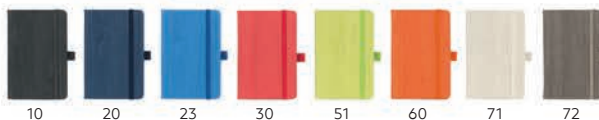

NOTES A6

Knjižni blok: odštampan na krem ofsetnom 80 g/m² papiru, 192 strane sa linijama

Materijal za oblaganje korice: termo osetljiva eko koža

Dimenzija: 9.4 x 14.4 cm Pakovanje: 50

Preporučena štampa: digitalna štampa, suvi žig