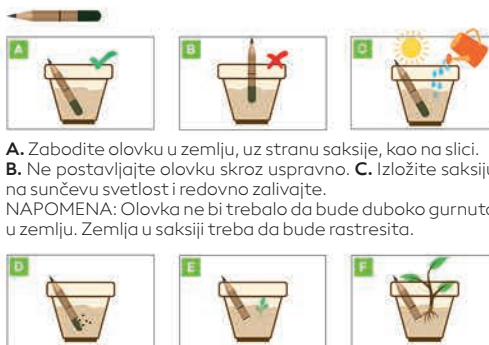

A. Zabdite olovku u zemlju, uz stranu saksije, kao na slici. **B.** Ne postavljajte olovku skroz uspravno. **C.** Izložite saksiju na sunčevu svetlost i redovno zalivajte. **NAPOMENA:** Olovka ne bi trebalo da bude duboko gurnuta u zemlju. Zemlja u saksiji treba da bude rastresita.

D. Kapsula se razlaže i seme počne da klija. **E.** Nakon 5-7 dana, klica treba da se pojavi na površini. **F.** Nakon 10-12 dana biljka će izrasti.

Life / 12.008

DRVENA OLOVKA HB
Dimenzija: Ø 0.7 x 18.2 cm Pakovanje: 1000/50
Preporučena štampa: tampon, laserska gravura

12.008.01	MINT
12.008.03	LAVANDER
12.008.04	BASIL