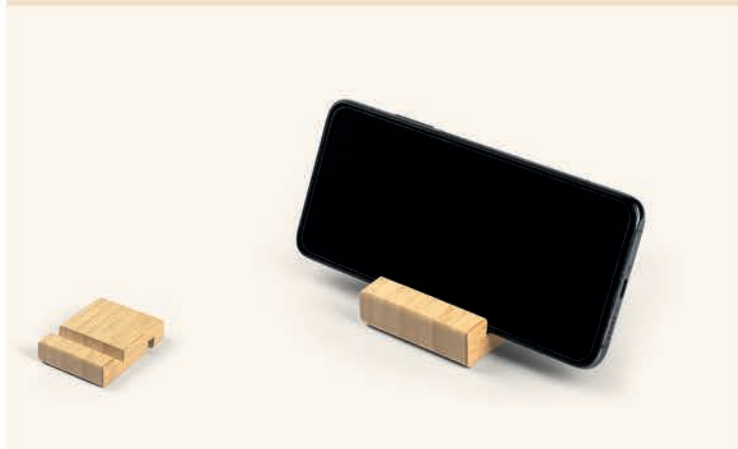

Arsenal / 37.945.10

USB KABL ZA PUNJENJE 3 U 1

Dužina: 1.18 m Pakovanje: 200/50/1
Preporučena štampa: laserska gravura

Plank / 34.569.71

DRŽAČ MOBILNIH UREDJAJA

Materijal: bambus Dimenzija: 14 x 8.1 x 91 cm
Pakovanje: 100/50/1 Preporučena štampa: laserska gravura

Base Mini / 34.540.71

DRŽAČ MOBILNIH UREDJAJA

Material: bambus Dimenzija: 8 x 6 x 2 cm
Pakovanje: 100/50/1 Preporučena štampa: laserska gravura

Base / 34.533.71

DRŽAČ MOBILNIH UREDJAJA

Materijal: bambus Dimenzija: 13 x 8 x 1.6 cm
Pakovanje: 100/50/1 Preporučena štampa: laserska gravura