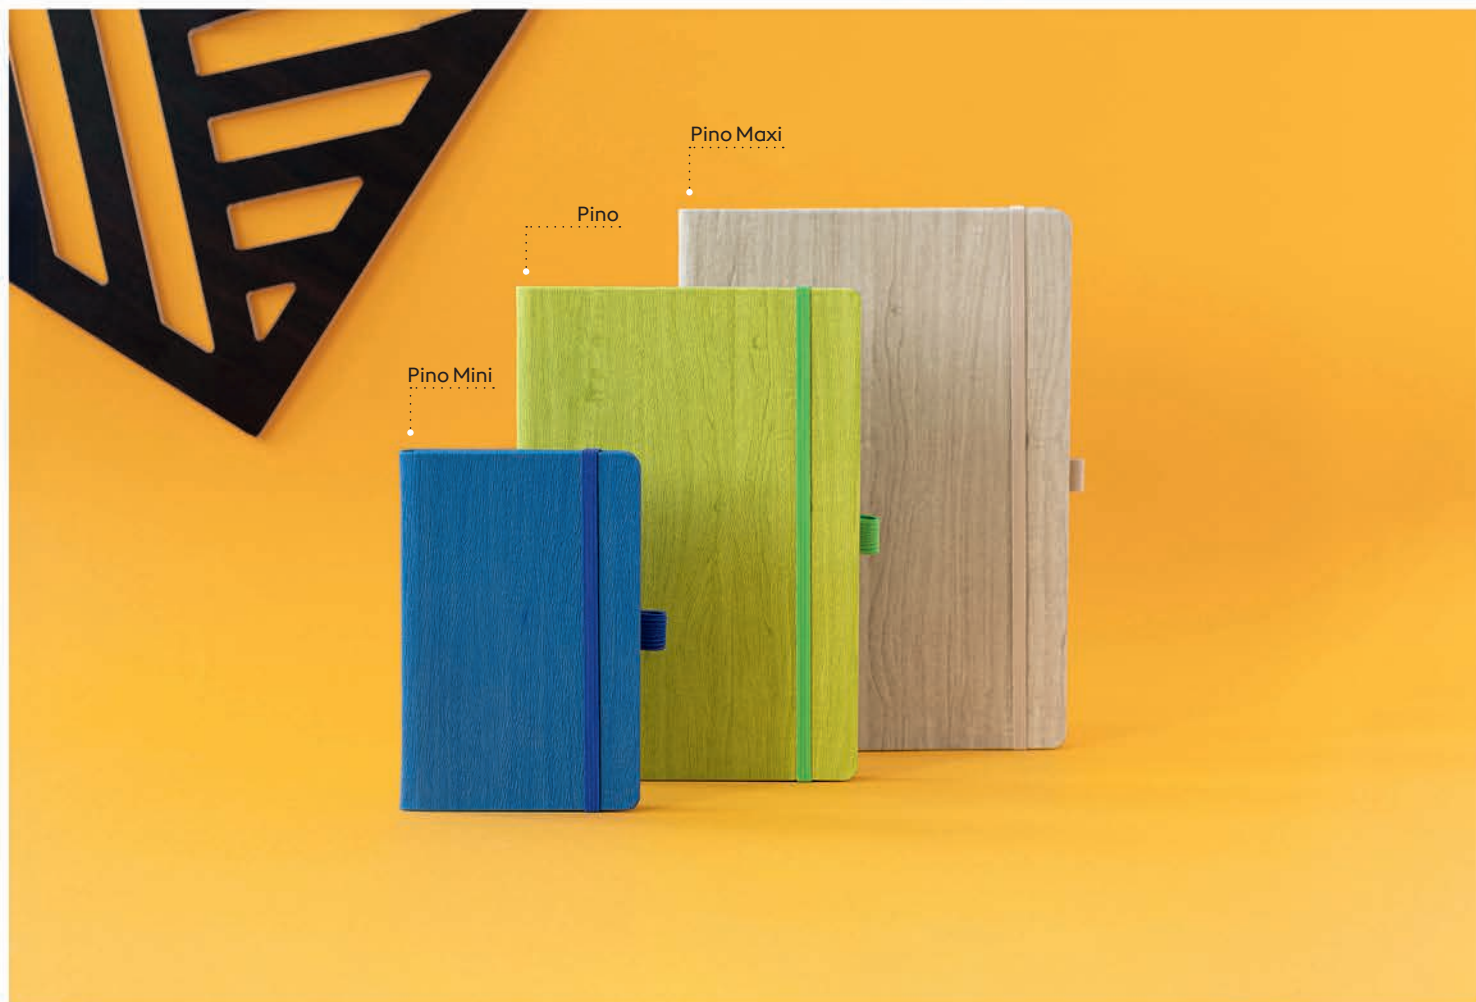

Pino Mini / 34.233