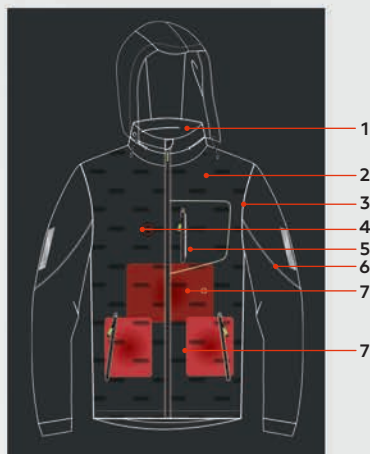

Termo

JAKNA SA
GREJAČIMA

*Pomoćna baterija nije uključena

1. 1 skrivena kapuljača unutar ovratnika
2. 2 sorona® punjenje
3. 3 fleksibilni rukavi
4. 4 prekidač za kontrolu
5. 5 spoljni džepovi
6. 6 reflektivna štampa
7. 7 grejni paneli

iwami® sorona®

Intelligent warming system

Tri panela od karbonskih vlakana greju vašu centralnu telesnu regiju, sa tri prilagodljiva načina rada:

- ✓ osnovni (bela svetlost),
- ✓ srednji (narandžasta svetlost), i
- ✓ visoki (crvena svetlost)

Precizna kontrola je obezbeđena ugrađenim temperaturnim senzorom na glavnom panelu.

mAh	high mode	medium mode	low mode
5.000	2h 40min	3h 20min	4h 30min
10.000	3h 20min	4h 30min	7h 40min

Thermo Jacket / 58.117.11

JAKNA SA UGRAĐENIM GREJAČIMA

Veličine: S, M, L, XL, XXL, 3XL

Sastav: lice - 100% najlon; postava - 100% najlon, punjenje: 100%

poliester, kragna i rukavi: 85% pamuk, 15% poliester

Pakovanje: 10/1

Preporučena štampa: sito, vez