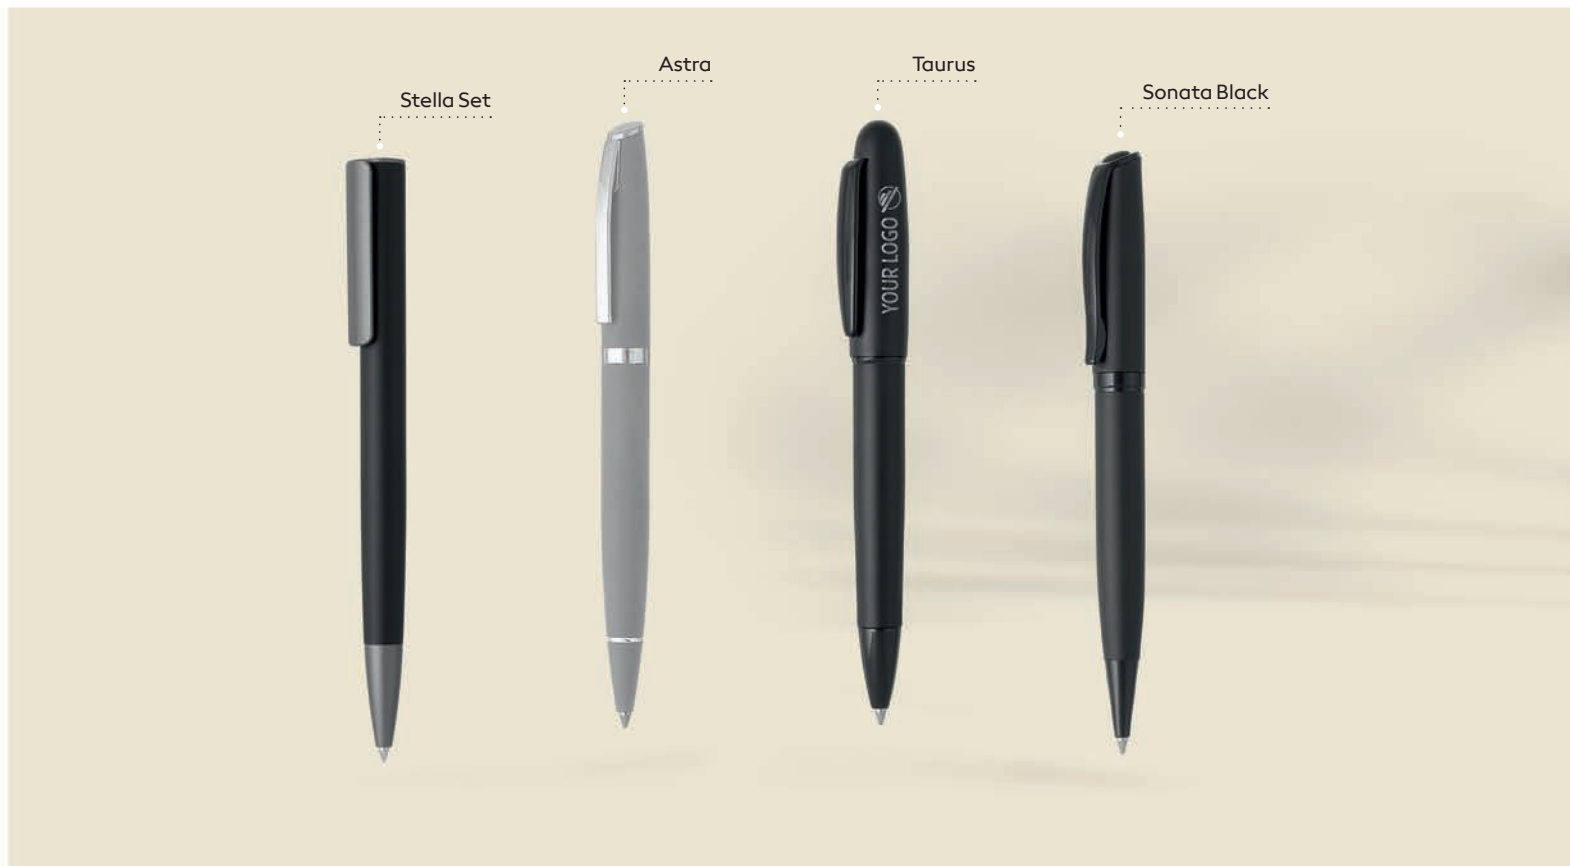

Stella Set / 14.157

SOFT TOUCH

METALNA HEMIJSKA OLOVKA U POKLON KUTIJI

Boja mastila: plava Dimenzija pakovanja: 17,9 x 4,2 x 2,1 cm
Pakovanje: 100/10/1 Preporučena štampa olovke: digitalna štampa, laserska gravura

Astra / 14.153.12

SOFT TOUCH

METALNA HEMIJSKA OLOVKA U POKLON KUTIJI

Boja mastila: plava Dimenzija pakovanja: 17,2 x 3,2 x 2,1 cm
Pakovanje: 200/25/1 Preporučena štampa olovke: digitalna štampa, laserska gravura

Taurus / 14.159.10

REGENT METALNA HEMIJSKA OLOVKA U POKLON KUTIJI

Boja mastila: plava Dimenzija pakovanja: 19,5 x 4,1 x 3 cm
Pakovanje: 100/1
Preporučena štampa olovke: laserska gravura

Sonata Black / 14.160.10

SOFT TOUCH

REGENT METALNA HEMIJSKA OLOVKA U POKLON KUTIJI

Boja mastila: plava Dimenzija pakovanja: 19,5 x 4,1 x 3 cm
Pakovanje: 100/1
Preporučena štampa olovke: laserska gravura