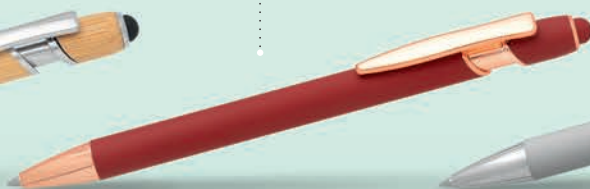

Armada Bamboo

Armada Gold

Armada Soft

Armada Bamboo / 11.091.71

DRVENA "TOUCH" HEMIJSKA OLOVKA
Boja mastila: plava Dimenzija: Ø 1 x 14.5 cm
Pakovanje: 500/50
Preporučena štampa: laserska gravura

Armada Gold / 11.082