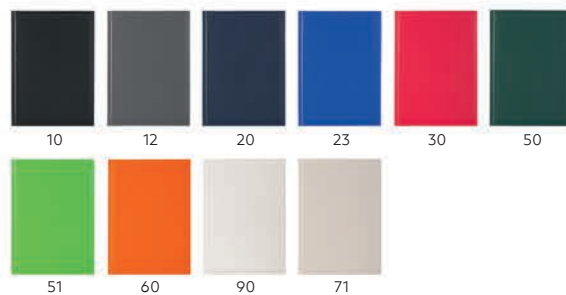

Helsinki / 60.037

ROKOVNIK B5

Knjižni blok: odštampan na belom ofsetnom 80 g/m² papiru,
224 strane sa linijama
Materijal za oblaganje korice: vinil papir
Dimenzija: 17.3 x 24.5 cm Pakovanje: 10
Preporučena štampa: sito, digitalna štampa, folija tisak