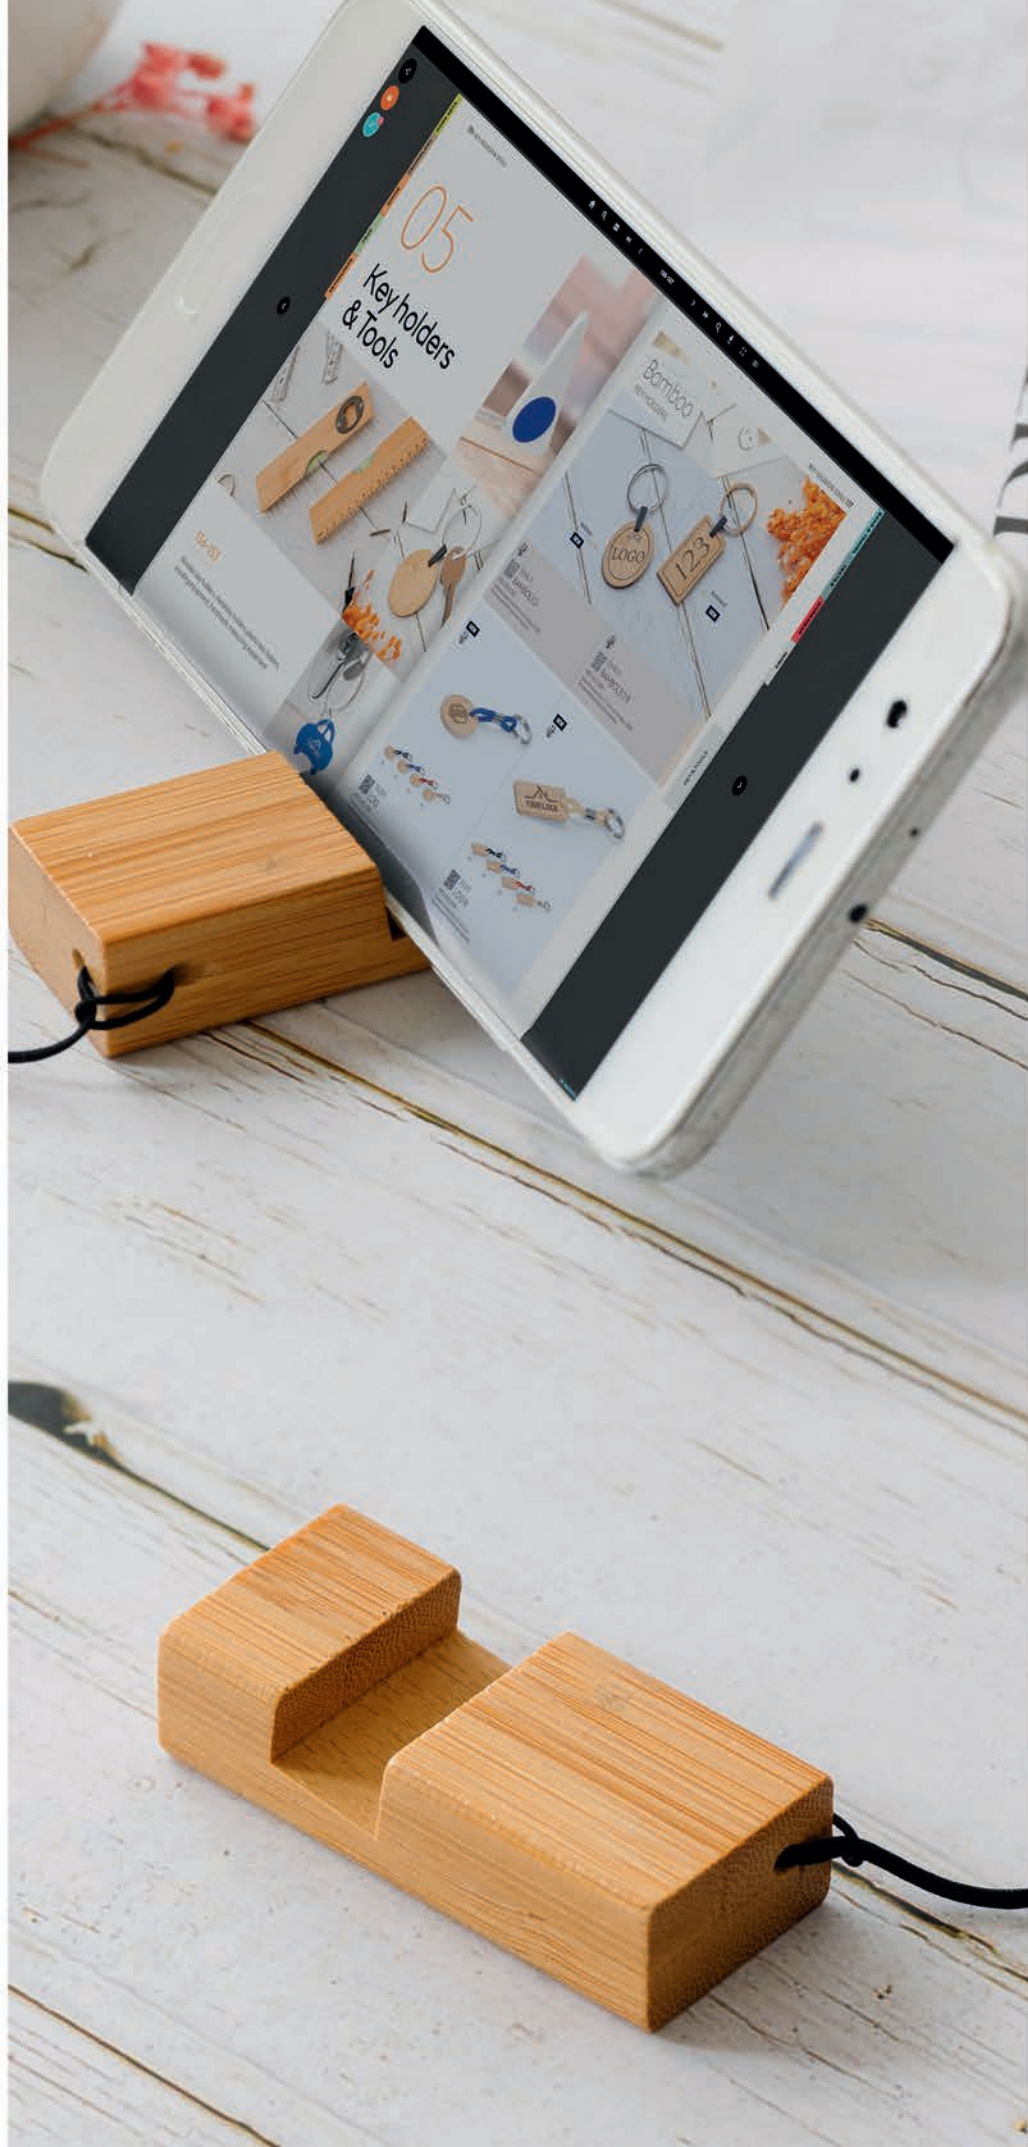

METALNA HEMIJSKA I ROLER OLOVKA U SETU

Boja mastila: plava
Dimenzija pakovanja: 16.5 x 6.6 x 2.8 cm
Pakovanje: 50/25/1
Preporučena štampa olovke: laserska gravura

05

PRIVESCI I ALATI

■ Metalni privesci, plastični privesci,
drveni privesci, merni pribor,
izviđačka oprema, ručni alati