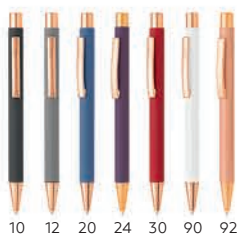

10 12 20 24 30 90 92

Titanium Rose Gold / 11.097

METALNA HEMIJSKA OLOVKA

Boja mastila: plava Dimenzija: Ø 1 x 13.5 cm
Pakovanje: 500/50 Preporučena štampa: laserska gravura, digitalna štampa

N