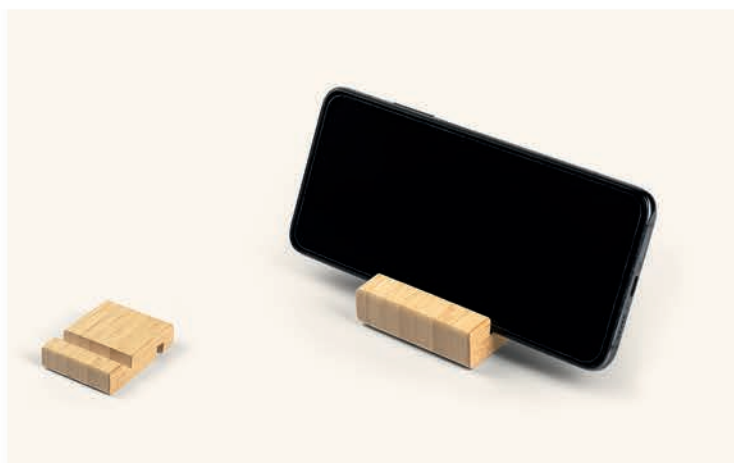

Henry / 34.268

DRŽAČ ZA KARTICE SA RFID ZAŠTITOM

Materijal: aluminijum Dimenzija: 11 x 7.5 x 2.1 cm

Pakovanje: 200/40/1 Preporučena štampa: digitalna

štampa, laserska gravura

Base Mini / 34.540.71

DRŽAČ MOBILNIH UREDJAJA