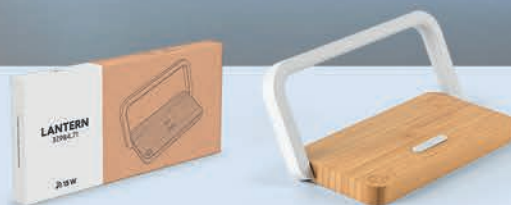

Corner / 30.060.71

DIGITALNI STONI LCD SAT SA BEŽIČNIM PUNJENJEM, 5W
Materijal: bambus Dimenzija: 16 x 7,5 x 3 cm Pakovanje: 60/1
Preporučena štampa: sito, tampon, laserska gravura

N