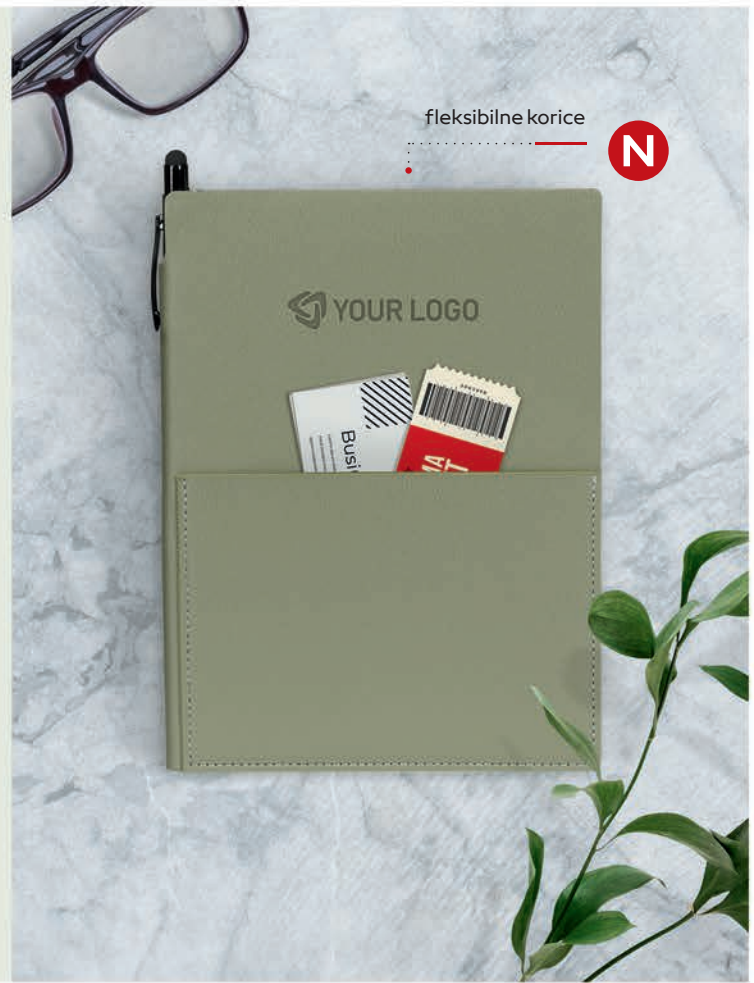

FLEKSIBILAN

Modimo notes je lagan i zgodan za rukovanje. Zahvaljujući svojim fleksibilnim, mekanim koricama, ponesi ga svuda sa sobom.

2 odvojena knjižna bloka

fleksibilne korice

Zadnja strana suvi žig

Elastična gumica drži knjižne blokove zajedno

2 ODVOJENA KNJIŽNA BLOKA

LINES

Amalfi / 34.588

NOTES A5

Knjižni blok: odštampan na belom ofsetnom 80 g/m² papiru, 192 strane sa linijama
 Materijal za oblaganje korice: termo osetljiva eko koža
 Dimenzija: 15.7 x 20.8 cm Pakovanje: 40
 Preporučena štampa: suvi žig, sito, laserska gravura, digitalna štampa