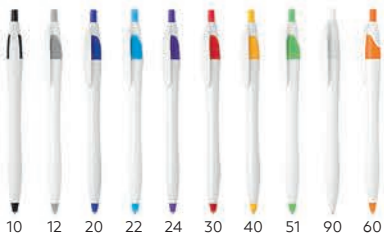

Bay / 10.145

MAXEMA PLASTIČNA HEMIJSKA OLOVKA

Boja mastila: plava Dimenzija: Ø 1.1x 13.5 cm
Pakovanje: 1000/100
Preporučena štampa: tampon, digitalna štampa

10 23 24 26 30 31 51 53 90 60

505 C / 10.190

PLASTIČNA HEMIJSKA OLOVKA
 Boja mastila: plava Dimenzija: Ø 1.1 x 13.7 cm
 Pakovanje: 1000/50
 Preporučena štampa: tampon