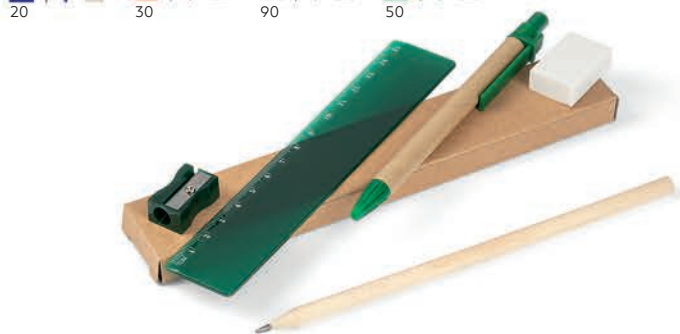

Class / 34.457

SET ZA PISANJE I CRTANJE, 5/1
Dimenzija: 19.7 x 3.4 x 1.2 cm Pakovanje: 400/100/1
Preporučena štampa: digitalna štampa