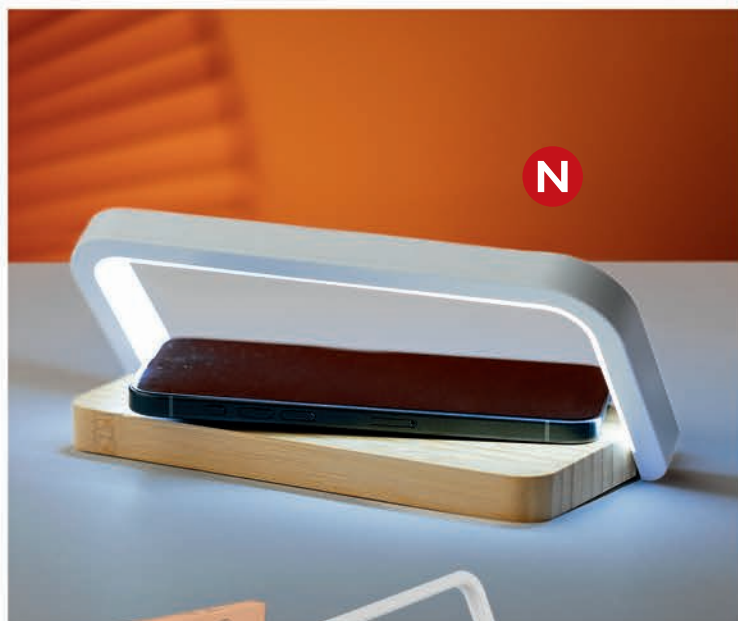

Corner / 30.060.71

DIGITALNI STONI LCD SAT SA BEŽIČNIM PUNJENJEM, 5W
Materijal: bambus Dimenzija: 16 x 7,5 x 3 cm Pakovanje: 60/1
Preporučena štampa: sito, tampon, laserska gravura

N