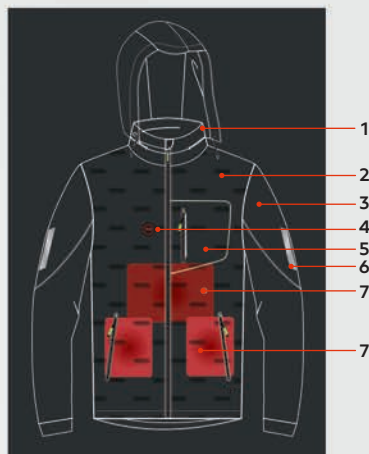

Termo

JAKNA

N

*Pomoćna baterija nije uključena

1. 1 skrivena kapuljača unutar ovratnika
2. 2 sorona® punjenje
3. 3 fleksibilni rukavi
4. 4 prekidač za kontrolu
5. 5 spoljni džepovi
6. 6 reflektivna štampa
7. 7 grejni paneli

iwami® sorona®

Intelligent warming system

Tri panela od karbonskih vlakana greju vašu centralnu telesnu regiju, sa tri prilagodljiva načina rada:

- ✓ osnovni (bela svetlost),
- ✓ srednji (narandžasta svetlost), i
- ✓ visoki (crvena svetlost)

Precizna kontrola je obezbeđena ugrađenim temperaturnim senzorom na glavnom panelu.

mAh	high mode	medium mode	low mode
5.000	2h 40min	3h 20min	4h 30min
10.000	3h 20min	4h 30min	7h 40min

Thermo Jacket / 58.117.11

JAKNA SA UGRAĐENIM GREJAČIMA

Veličine: S, M, L, XL, XXL, 3XL

Sastav: 1. lice - 100% najlon 2. postava - 100% najlon

3. punjenje: Sorona - 100% poliester

4. kragna i rukavi: 85% pamuk, 15% poliester

Pakovanje: 10/1

Preporučena štampa: sito, vez