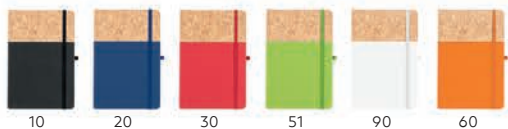

Note / 34.367

NOTES A5

Knjižni blok: odštampan na belom ofsetnom 70 g/m² papiru, 160 strana sa linijama

Materijal za oblaganje korice: eko koža

Dimenzija: 14.2 x 21.2 cm Pakovanje: 50

Preporučena štampa: sito, digitalna štampa, folija tisak, suvi žig, laserska gravura