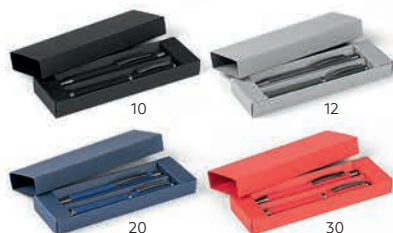

Astra Plus / 14.161

SOFT TOUCH

METALNA HEMIJSKA I ROLER OLOVKA U SETU

Boja mastila: plava
Dimenzija pakovanja: 17,5 x 5,5 x 2,5 cm
Pakovanje: 100/25/1 Preporučena štampa olovke: digitalna štampa, laserska gravura