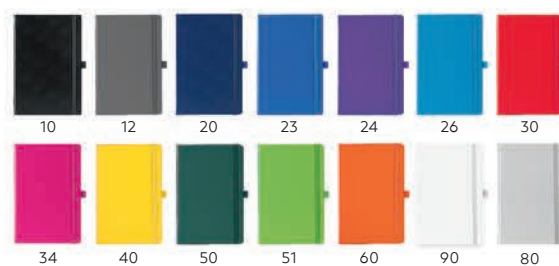

Toto / 34.177

NOTES A5

Knjižni blok: odštampan na krem ofsetnom 80 g/m² papiru,
192 strane sa linijama

Materijal za oblaganje korice: vinil papir

Dimenzija: 14,4 x 21,4 cm Pakovanje: 20

Preporučena štampa: sito, digitalna štampa, folija tisak