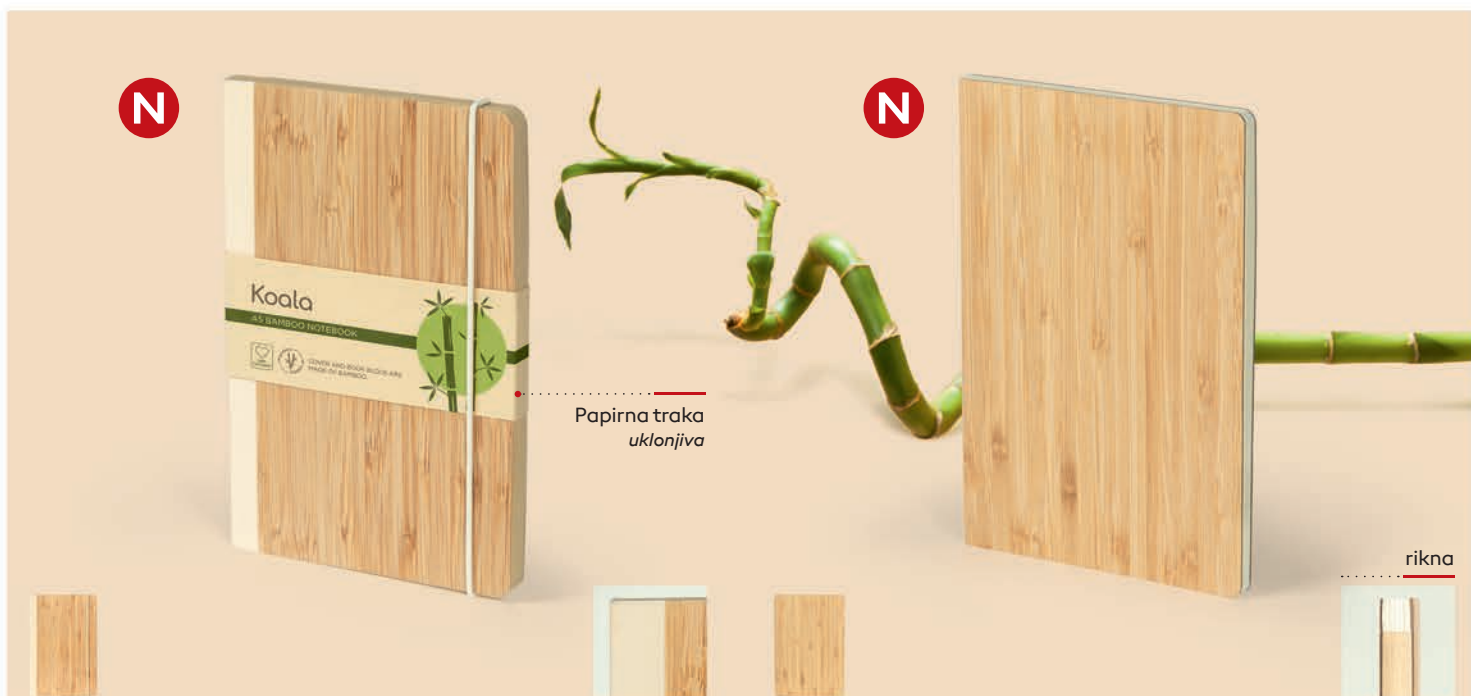

Koala / 34.592.71

NOTES A5

Knjižni blok: odštampan na krem ofsetnom 80 g/m² papiru,
160 strana sa linijama
Materijal za oblaganje korice: bambus
Dimenzija: 14 x 21 cm Pakovanje: 40
Preporučena štampa: laserska gravura, digitalna štampa

Savana / 34.582.71

NOTES A5

Knjižni blok: odštampan na krem ofsetnom 70 g/m²,
160 strana sa linijama
Materijal za oblaganje korice: bambus
Dimenzija: 14 x 21 cm Pakovanje: 50/1
Preporučena štampa: laserska gravura