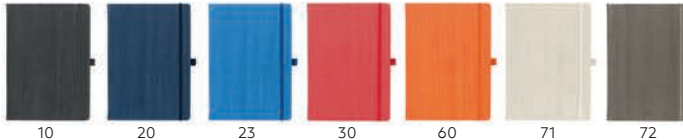

Pino Maxi / 34.234

NOTES B5

Knjižni blok: odštampan na krem ofsetnom 80 g/m² papiru, 192 strane sa linijama

Materijal za oblaganje korice: termo osetljiva eko koža

Dimenzija: 17.4 x 24.4 cm Pakovanje: 20

Preporučena štampa: digitalna štampa, suvi žig