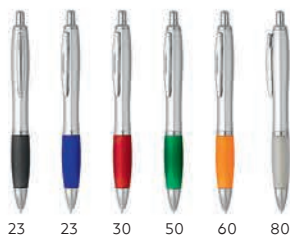

Boja mastila: plava Dimenzija: Ø 1,3 x 14 cm

Pakovanje: 1000/50 Preporučena štampa: tampon

20 30 31 51 90 60

Balzac Pro / 10.104

PLASTIČNA HEMIJSKA OLOVKA

Boja mastila: plava Dimenzija: Ø 1,3 x 14 cm

Pakovanje: 1000/50 Preporučena štampa: tampon