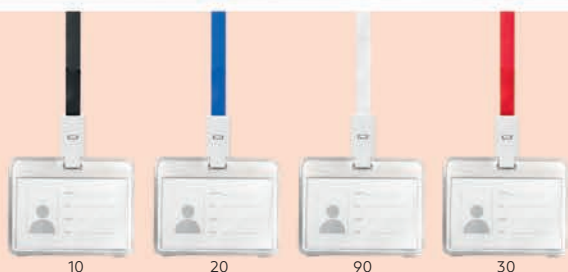

Kolekcija Magneta za frižidere

Ego / 35.144

PLASTIČNI ULOŽAK ZA IDENTIFIKACIONU KARTICU SA TRAKICOM

Dimenzija: 9,7 x 7,7 x 0,7 cm Pakovanje: 384/48
Preporučena štampa: digitalna štampa

Holding / 35.138

PLASTIČNI ULOŽAK ZA IDENTIFIKACIONU KARTICU SA TRAKICOM