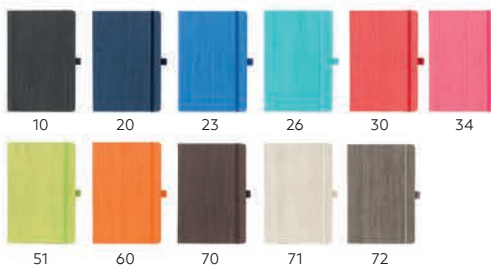

Pino / 34.232

NOTES A5

Knjižni blok: odštampan na krem ofsetnom 80 g/m² papiru, 192 strane sa linijama

Materijal za oblaganje korice: termo osetljiva eko koža

Dimenzija: 14.4 x 21.4 cm Pakovanje: 20

Preporučena štampa: digitalna štampa, suvi žig