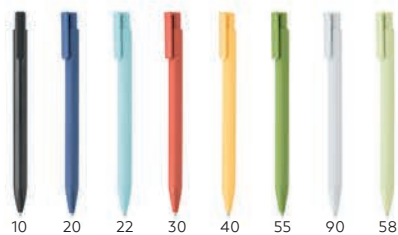

OLOVKE

Indigo / 10.206

PLASTIČNA HEMIJSKA OLOVKA

Boja mastila: plava Dimenzija: Ø1 x 14.6 cm

Pakovanje: 1000/50

Preporučena štampa: tampon, digitalna štampa

Tint / 10.198

PLASTIČNA GEL HEMIJSKA OLOVKA

Boja mastila: plava Dimenzija: Ø1 x 14.5 cm

Pakovanje: 1000/50

Preporučena štampa: tampon, digitalna štampa

Mark / 10.197

PLASTIČNA GEL HEMIJSKA OLOVKA

Boja mastila: plava Dimenzija: Ø1 x 14.6 cm

Pakovanje: 1000/50

Preporučena štampa: digitalna štampa