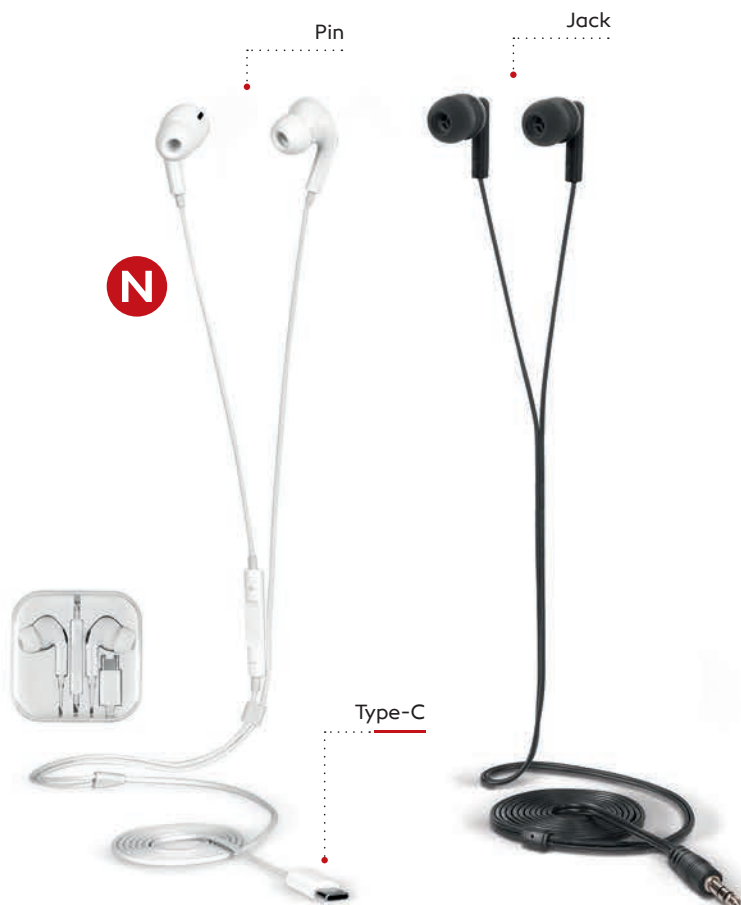

Pakovanje: 40/1

Preporučena štampa: tampon, sito, digitalna štampa

Eon / 37.946.90

BEŽIČNE STEREO SLUŠALICE

Dimenzija: 6 x 6 x 1.5 cm

Pakovanje: 100/1

Preporučena štampa: tampon, sito, digitalna štampa

N