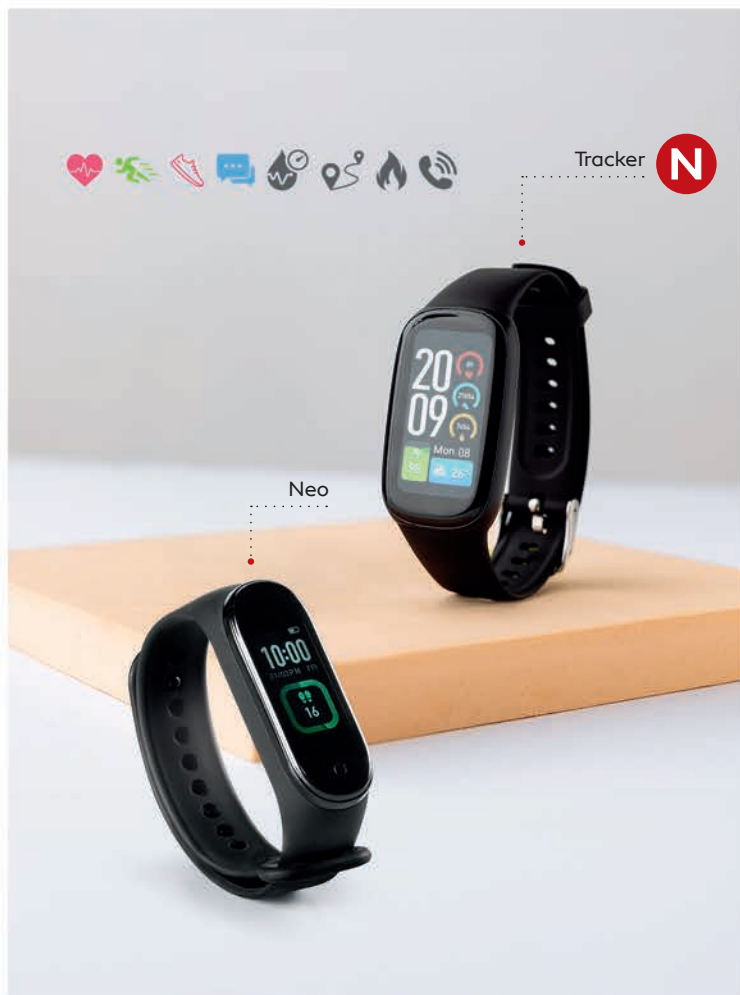

PAMETNI SAT

Dimenzija: 4.4 x 4.9 x 1.4 cm Pakovanje: 50/1

Tracker / 37.973

PAMETNI SAT

Dimenzija: 2.7 x 4.4 x 1.1 cm Pakovanje: 100/1

Neo / 37.840.10

PAMETNI SAT

Dimenzija: 2 x 4 x 1 cm Pakovanje: 100/1