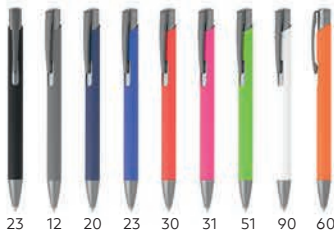

23 12 20 23 30 31 51 90 60

OggiSoft Gray / 11.085

METALNA HEMIJSKA OLOVKA

Boja mastila: plava Dimenzija: Ø 1 x 13.8 cm
Pakovanje: 500/50 Preporučena štampa: digitalna štampa, laserska gravura