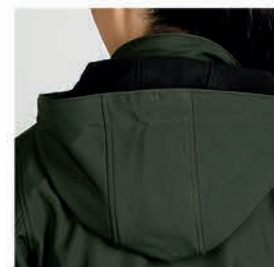

PRSLUK OD POLARA, 220 g/m²

Veličine: XS, S, M, L, XL, XXL, 3XL

Sastav: 100% poliester

Pakovanje: 20/1

Preporučena štampa: vez

Windproof

KOLEKCIJA

PROTECT